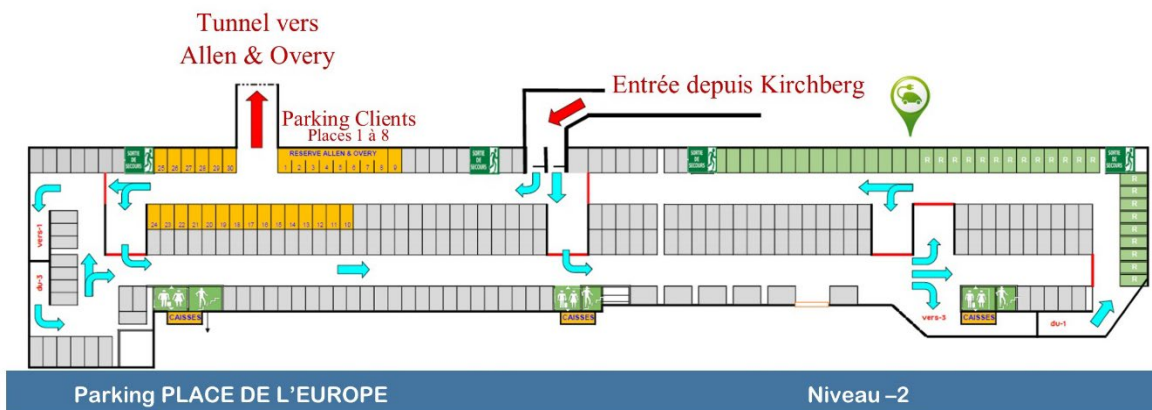

### Voiture

Des places de parking clients sont disponibles dans le parking [Place de l'Europe](#) au niveau -2.

Veillez prendre un ticket à l'entrée du parking et vous garer sur les emplacements clients prévus à cet effet (emplacements 1 à 8 surlignés en jaune ci-dessous).

Le parking dispose d'un accès souterrain aux bureaux d'Allen & Overy via un tunnel.

Suivez le tunnel et prenez l'ascenseur se trouvant sur votre gauche. Sélectionnez le niveau 0.

L'entrée principale d'Allen & Overy se trouve à droite en sortant de l'ascenseur.